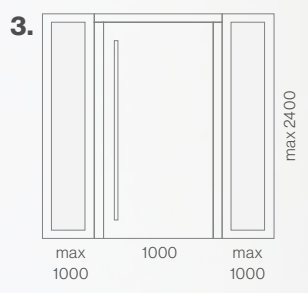

La porta d'ingresso è come un biglietto da visita per la tua casa.

Possibili configurazioni