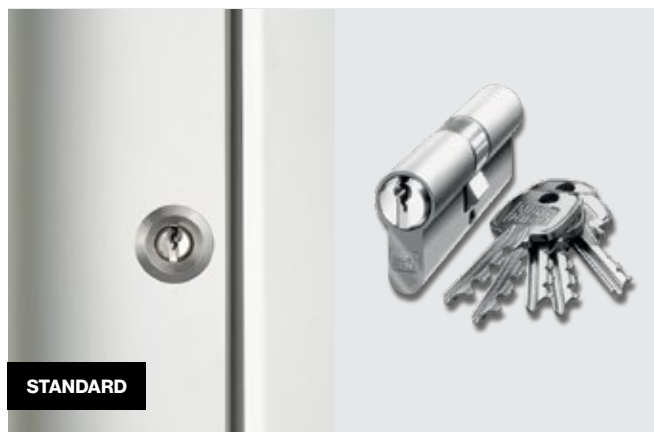

5

QUANTUM
SICUREZZA
SBLOCCO
BLOCCO

Per essere sicuri e rilassati

Blocco e sblocco standard

Sblocco classico con una serratura a cilindro di sicurezza e chiave.

Sblocco con impronta digitale opzionale

Sblocco sicuro e confortevole con impronta digitale SECURO e blocco automatico.

Il tuo dito è una chiave unica, non trasferibile e irripetibile che non può essere rubata e non può essere persa. Scegli tu a chi permetti di entrare. Puoi inserire 99 dita diverse. Quando chiudi la porta, si blocca automaticamente.

I lettori d'impronte digitali SECURO sono tra i più affidabili al mondo e rappresentano un nuovo livello di sicurezza, automazione e praticità.