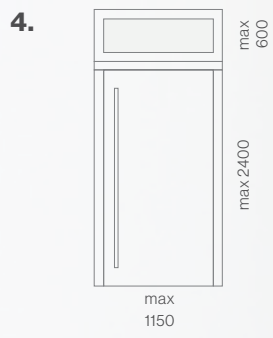

La porta d'ingresso è come un biglietto da visita per la tua casa.

Possibili configurazioni