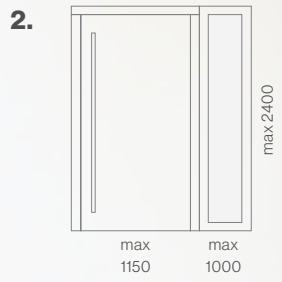

La porta d'ingresso è come un biglietto da visita per la tua casa.

Possibili configurazioni