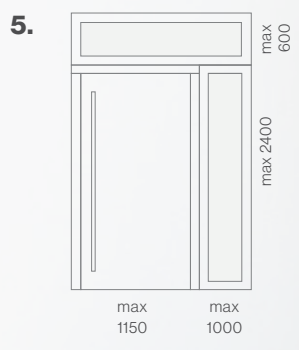

La porta d'ingresso è come un biglietto da visita per la tua casa.

Possibili configurazioni