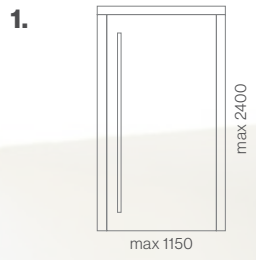

La porta d'ingresso è come un biglietto da visita per la tua casa.

Possibili configurazioni