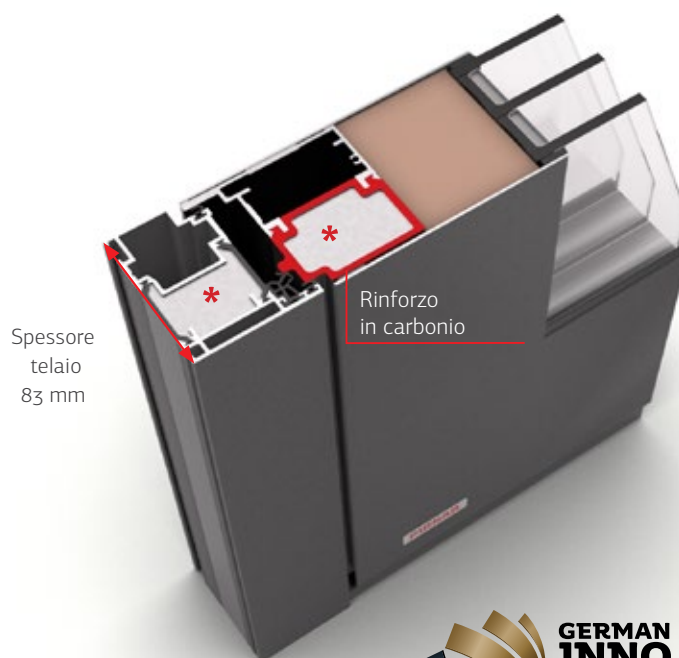

Porte che hanno la tenuta di un muro

Quando il tempo è bello, ogni nuova porta ha una buona tenuta. Con una combinazione di basse temperature, vento e pioggia che batte sulla porta, la storia è, ovviamente, completamente diversa. La porta si storce e di conseguenza la tenuta peggiora.

La maggior parte delle nuove porte d'ingresso sono impermeabili ed ermetiche con vento a circa 50 km/h. A velocità più elevate, iniziano le correnti d'aria e si vedono danni d'acqua.

La rivoluzionaria struttura CarbonCore con tenuta WeatherSeal mantiene una perfetta impermeabilità con vento a 75 km/h e un'eccellente trasmittanza termica in test senza compromessi.